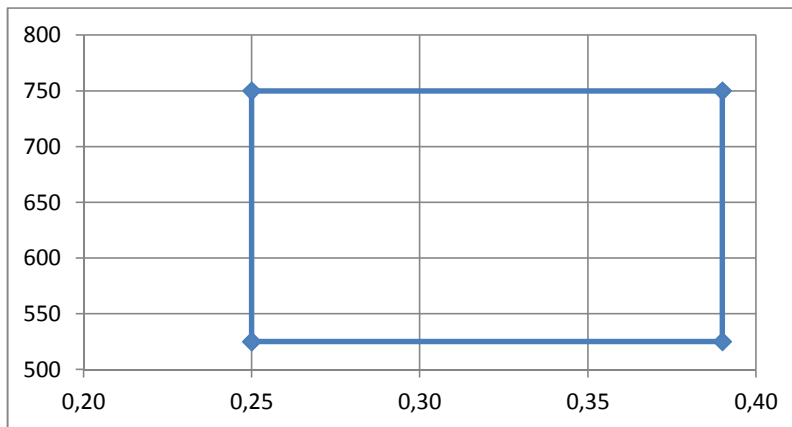

DA20 Katana SE-MBI Weight & Balance

Snabbmall W&B

	Mass kg	Arm meter	CG just.	Anm
Empty	525	0,31		
Front seats			-1cm/35kg	
Bagage			+1cm/10kg	Max 20kg
Zero fuel				
Fuel			+1cm/15lit	Max 76 lit/55kg
Takeoff				Max 750kg
Trip fuel			+1cm/15lit	Max 56 lit/40kg
Landing				Max 750kg

<750kg 0,25-0,39

Klassisk W&B

	Mass kg	Arm meter	Moment kgm	Volym liter	Anm
Empty	525	0,31	164		
Front seats		0,13			
Bagage		0,82			Max 20kg
Zero fuel					
Fuel		0,82			(Max 76 lit/57kg)
Takeoff					Max 750kg
Trip fuel		0,82			(Max 60lit/43kg)
Landing					Max 750kg

<750kg 0,25-0,39